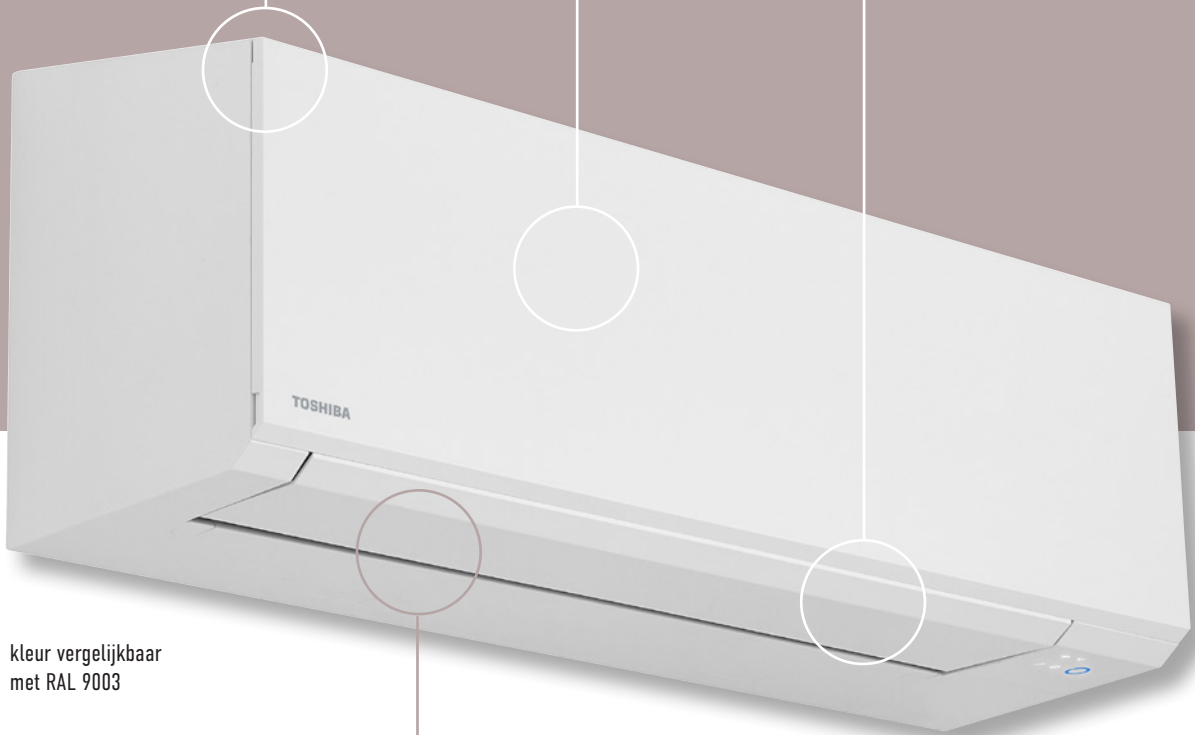

TOSHIBA

Strak

gedefinieerde lijnen en hoeken vormen een modern geheel

Matwit

de matte afwerking geeft rust in je interieur

HaDa Care

verdeelt de gekoelde lucht optimaal in de ruimte en voorkomt hinderlijke luchtstromen

kleur vergelijkbaar met RAL 9003

Ultra Pure filter en Magic Coil

Kazumi zorgt goed voor je door het inwendige TOSHIBA Ultra Pure filter. Dit filter zorgt voor schonere lucht, ontdaan van vervuilende deeltjes en vieze luchtjes.

De zogenaamde Magic Coil, voorzien van speciale coating, zorgt ervoor dat vuil en vocht zich niet ophoopt in het inwendige van de airco. Dat draagt bij aan de luchtkwaliteit en zorgt voor een lange levensduur.