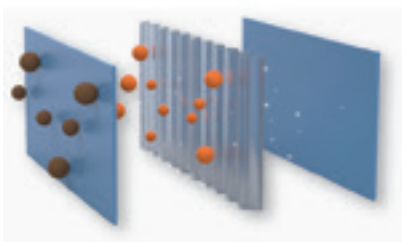

Varieer met de standaard kleuren, of...

Antraciet

Grijs

...breidt je collectie uit met een extra kleur, of...

Blauwgrijs

Beige

Chocoladebruin

Zeegroen

...laat je fantasie de vrije loop en zoek zelf een mooie stof uit!*

*Zie achterzijde voor meer informatie

TOSHIBA Ultra Pure filter en Plasma Ioniser

grondige, snelle en efficiënte filtering

Stof, pollen, bacteriën en virussen vervuilen de lucht in een ruimte en verminderen het gevoel van comfort. Voor mensen met een zwakke gezondheid, luchtwegproblemen of allergieën is het van extra belang dat deze deeltjes zo min mogelijk aanwezig zijn in de lucht. De Plasma Ioniser reinigt de lucht van deze vervuilende deeltjes. Samen met het TOSHIBA Ultra Pure filter garandeert Haori schone lucht en een comfortabel en gezond binnenklimaat.