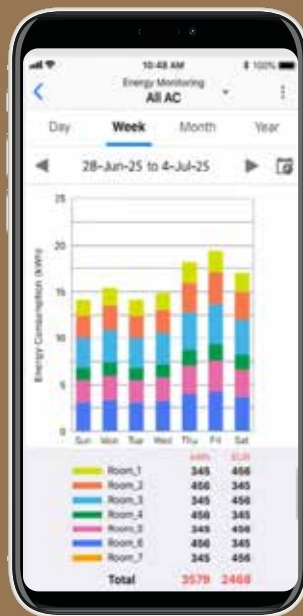

SEER tot
8.6*

Door verstandig te kiezen kun je jouw comfort behouden en tegelijkertijd besparen op energiekosten.

Gemiddeld jaarlijks energieverbruik (kWh)

450

380

300

240

150

SHORAI Curve

142kWh

in koel modus

Bron: <https://www.kelwatt.fr/guide/conso/appareils-electromenagers>

Regel het klimaat in je huis, op jouw manier

Achter de zachte rondingen schuilt de geavanceerde technologie van TOSHIBA. Ervaar comfort met vertrouwen!

In controle zijn, altijd

Thuis of onderweg, geniet van moeiteloze bediening met de ingebouwde draadloze adapter en de intuïtieve TOSHIBA Home AC Control-app. Met alle gemak stel je jouw ideale koel- of verwarmingsniveau voor jou en/of jouw gezin in.